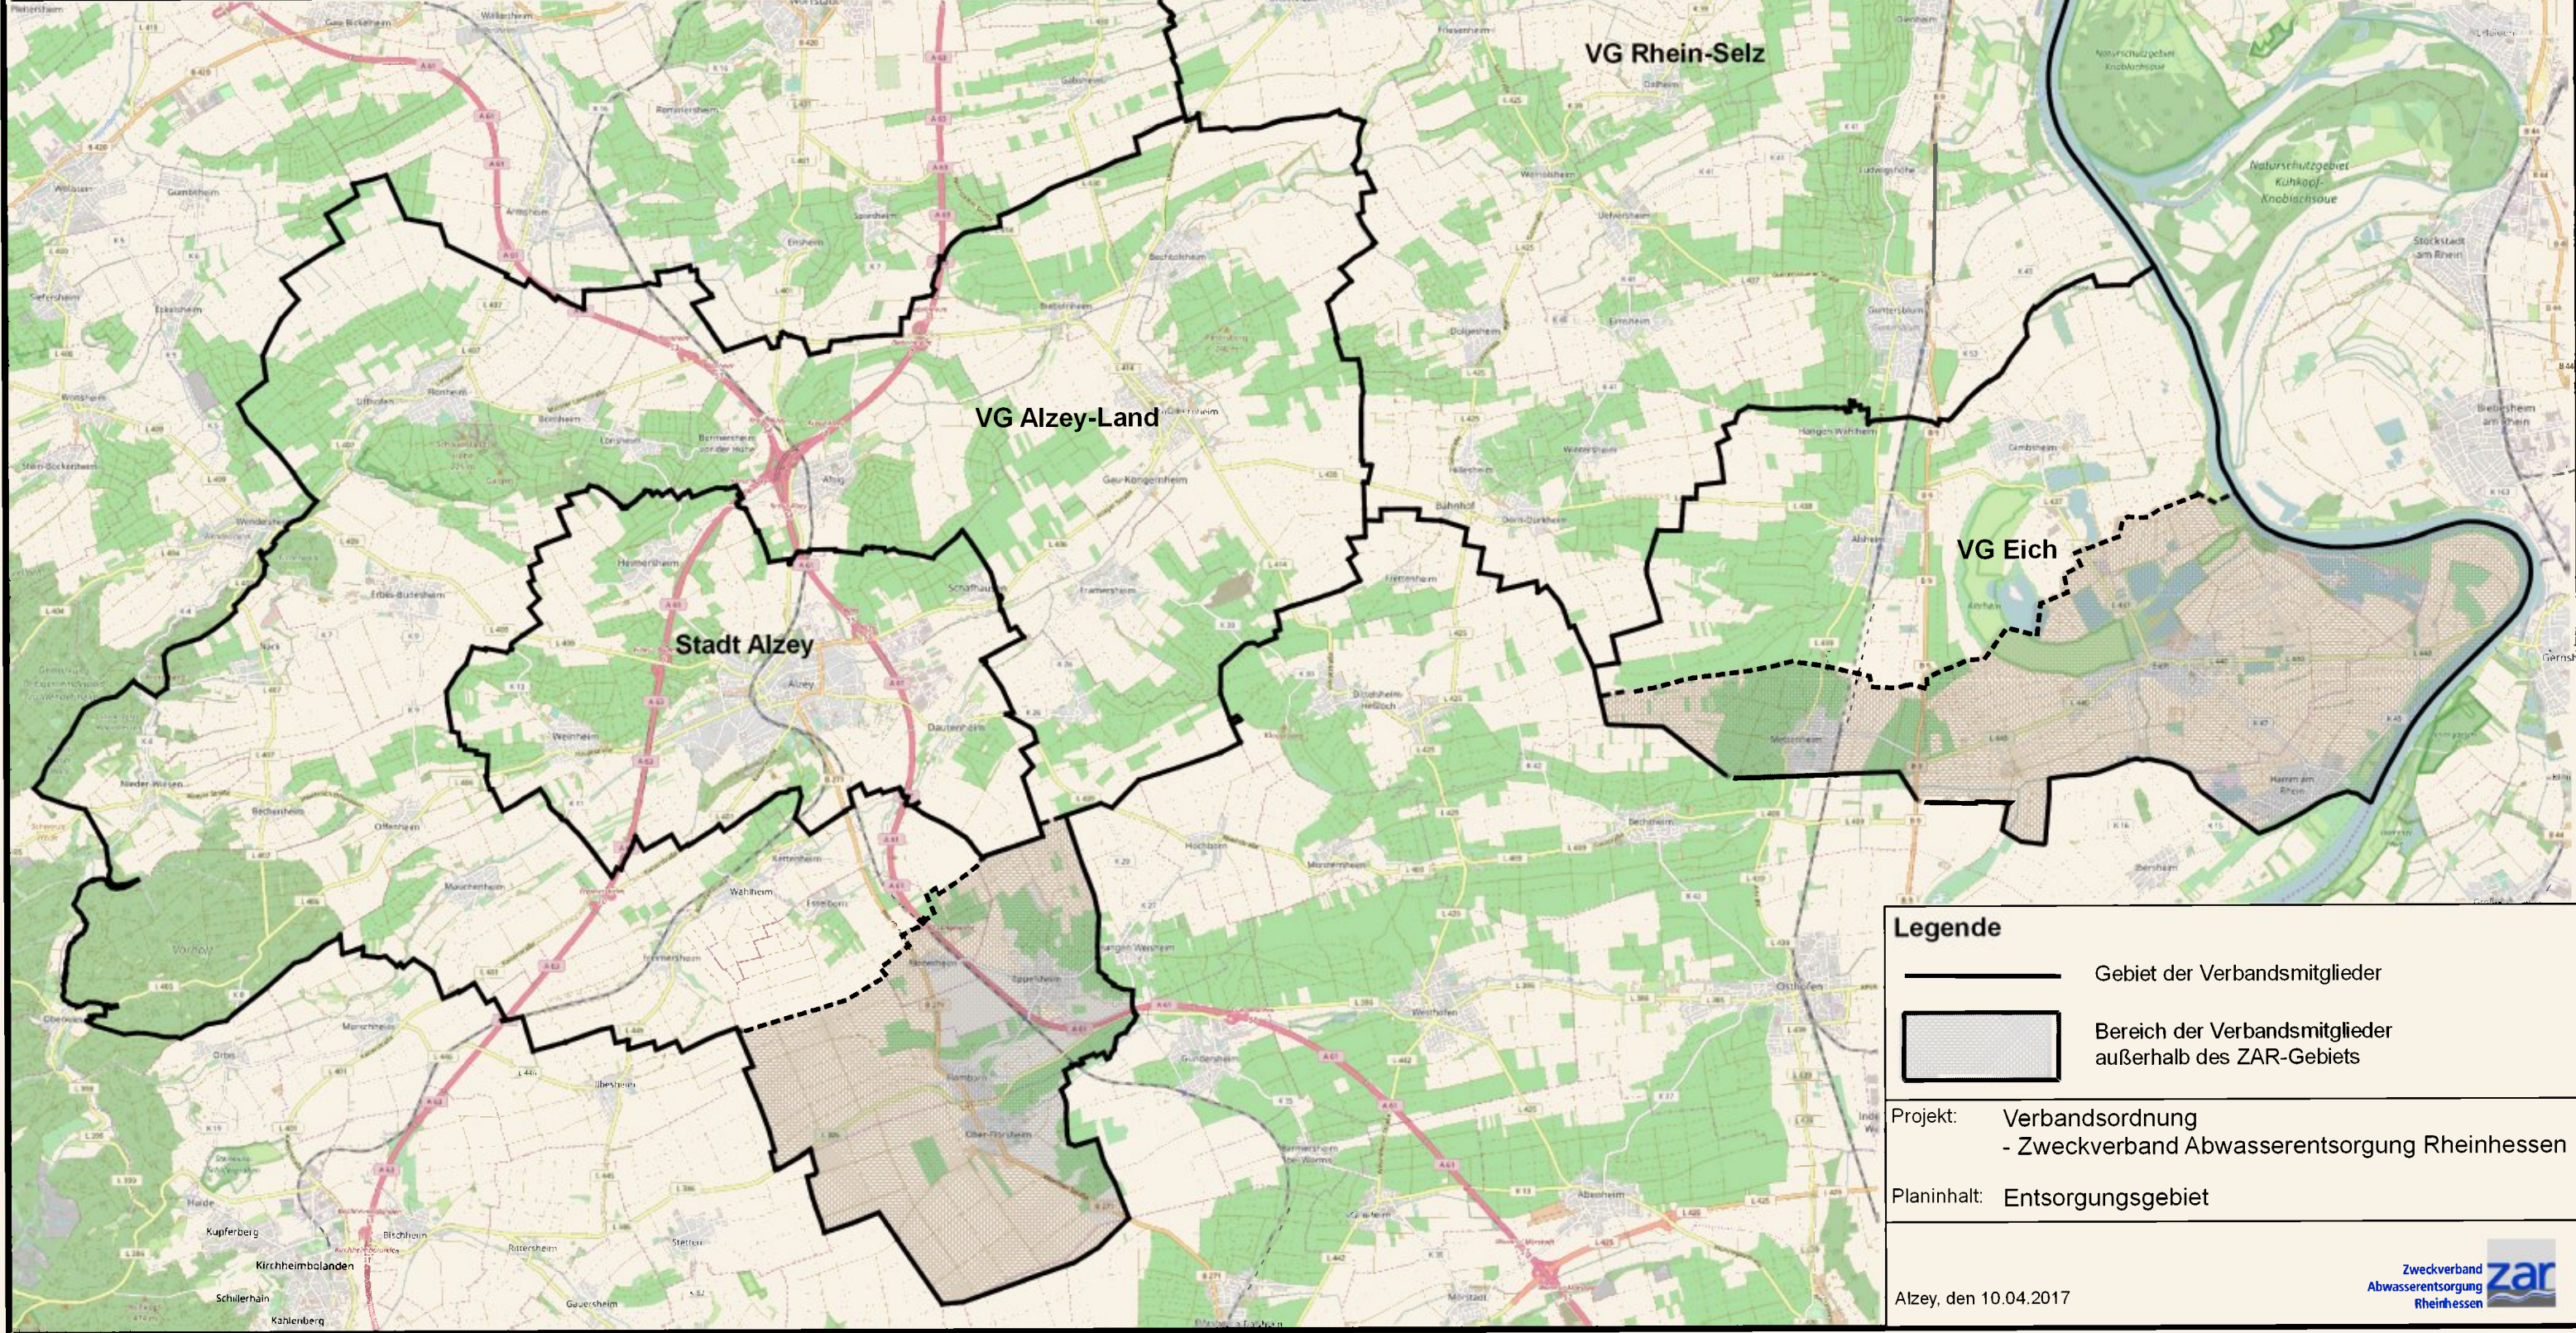

**Verzeichnis der Ortsgemeinden / Stadtteile im Verbandsgebiet**

Stadt Alzey	VG Alzey-Land		VG Rhein-Selz		VG Eich
AZ-Stadtgebiet	OG Albig	OG Freimersheim	OG Dolgesheim	Stadt Nierstein	OG Alsheim
AZ-Dautenheim	OG Bechenheim	OG Gau-Heppenheim	OG Dorn-Dürkheim	Stadt Oppenheim	OG Gimbsheim
AZ-Heimersheim	OG Bechtolsheim	OG Kettenheim	OG Eirnsheim	OG Dalheim	
AZ-Schafhausen	OG Bermersheim v.d.H.	OG Lonsheim	OG Guntersblum	OG Dexheim	
AZ-Weinheim	OG Biebelnheim	OG Mauchenheim	OG Hillesheim	OG Dienheim	
	OG Bornheim	OG Nack	OG Ludwigshöhe	OG Friesenheim	
	OG Erbes-Büdesheim	OG Nieder-Wiesen	OG Uelversheim	OG Hahnheim	
	OG Esselborn	OG Offenheim	OG Weinolsheim	OG Königernheim	
	OG Flonheim	OG Wahlheim	OG Wintersheim	OG Selzen	
	OG Framersheim			OG Udenheim	

**Verzeichnis der Ortsgemeinden, die nicht im Verbandsgebiet liegen**

Stadt Alzey	VG Alzey-Land	VG Rhein-Selz	VG Eich
	OG Dintesheim	OG Mommenheim	OG Eich
	OG Eppelsheim		OG Hamm
	OG Flornborn		OG Mettenheim
	OG Ober-Florsheim		

**Legende**

- Gebiet der Verbandsmitglieder
- Bereich der Verbandsmitglieder außerhalb des ZAR-Gebiets

Projekt: Verbandsordnung  
- Zweckverband Abwasserentsorgung Rheinhessen

Planinhalt: Entsorgungsgebiet