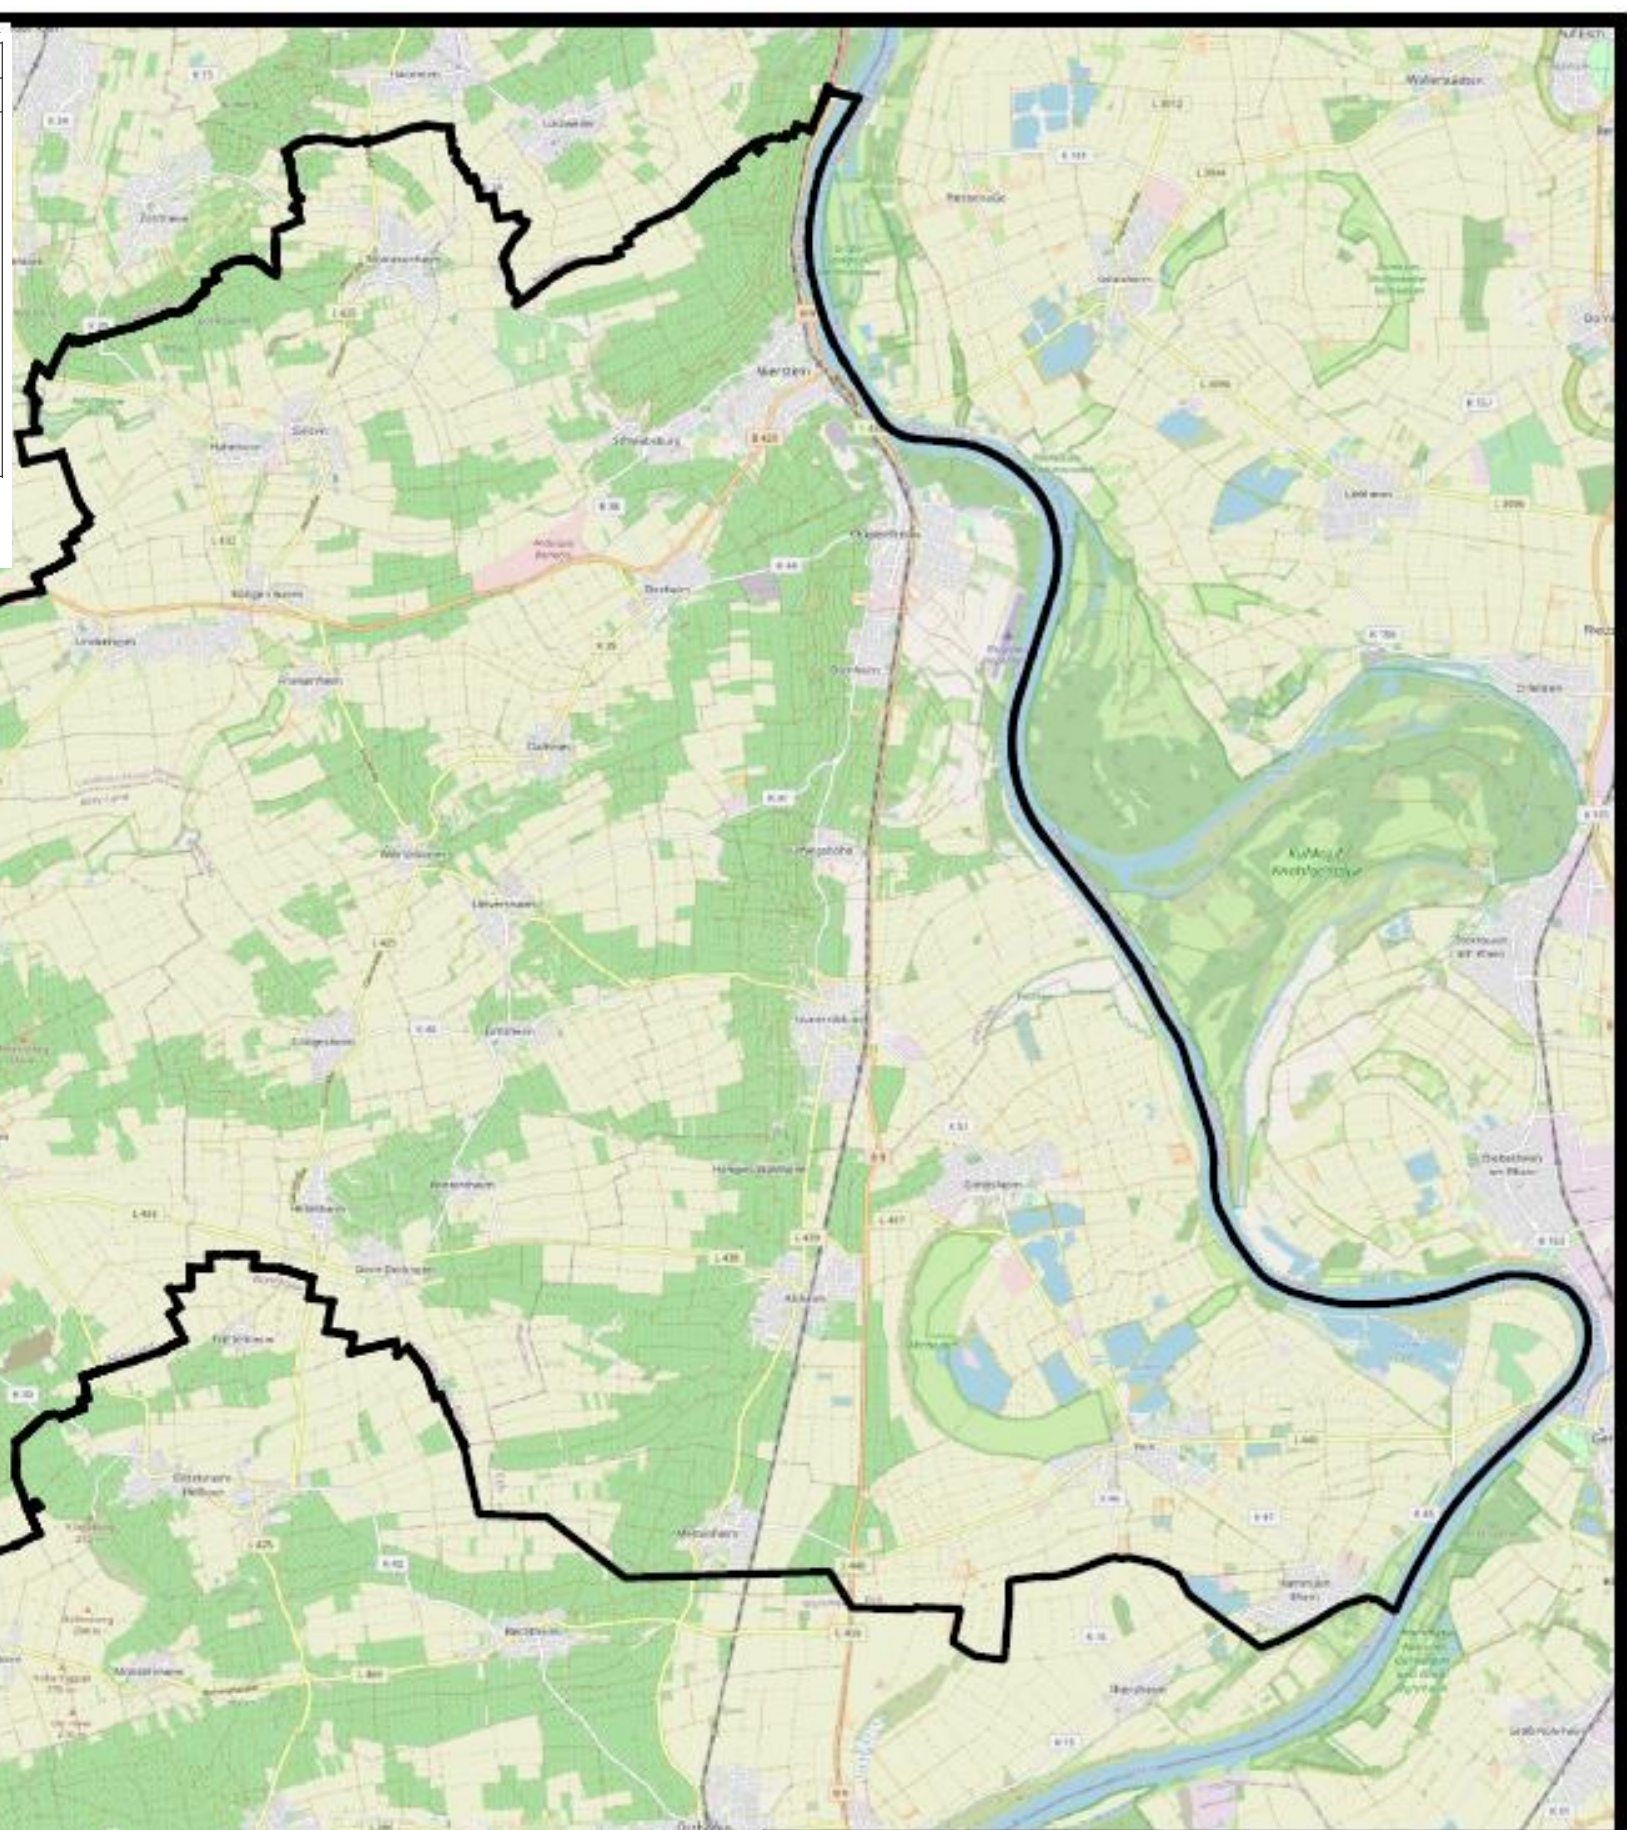

Verzeichnis der Ortsgemeinden / Stadtteile im Verbandsgebiet

Stadt Alzey	VG Alzey-Land	VG Eich	VG Rhein-Selz
AZ-Stadtgebiet	OG Albig	OG Framersheim	OG Alsheim
AZ-Dautenheim	OG Bechenheim	OG Freimersheim	OG Eich
AZ-Heimersheim	OG Bechtolsheim	OG Gau-Heppenheim	OG Gimbsheim
AZ-Schafhausen	OG Bernersheim v.d.H.	OG Gau-Odernheim	OG Hamm
AZ-Weinheim	OG Biebelnheim	OG Kettenheim	OG Mettenheim
	OG Bornheim	OG Lonsheim	
	OG Dintesheim	OG Mauchenheim	
	OG Eppelsheim	OG Nack	
	OG Erbes-Büdesheim	OG Niederwiesen	
	OG Esselborn	OG Ober-Flörsheim	
	OG Flonheim	OG Offenheim	
	OG Flornborn	OG Wahlheim	
			Stadt Nierstein
			Stadt Oppenheim
			OG Dalheim
			OG Dexheim
			OG Dienheim
			OG Friesenheim
			OG Hahnheim
			OG Köngernheim
			OG Mommenheim
			OG Selzen
			OG Undenheim
			OG Dolgesheim
			OG Dorn-Dürkheim
			OG Eimsheim
			OG Guntersblum
			OG Hillesheim
			OG Ludwigshöhe
			OG Uelversheim
			OG Weinolsheim
			OG Wintersheim

Projekt: Verbandsordnung
Zweckverband Abwasserentsorgung
Rheinhesen

Planinhalt: Übersichtskarte Entsorgungsgebiet

Guntersblum, den 01.01.2022