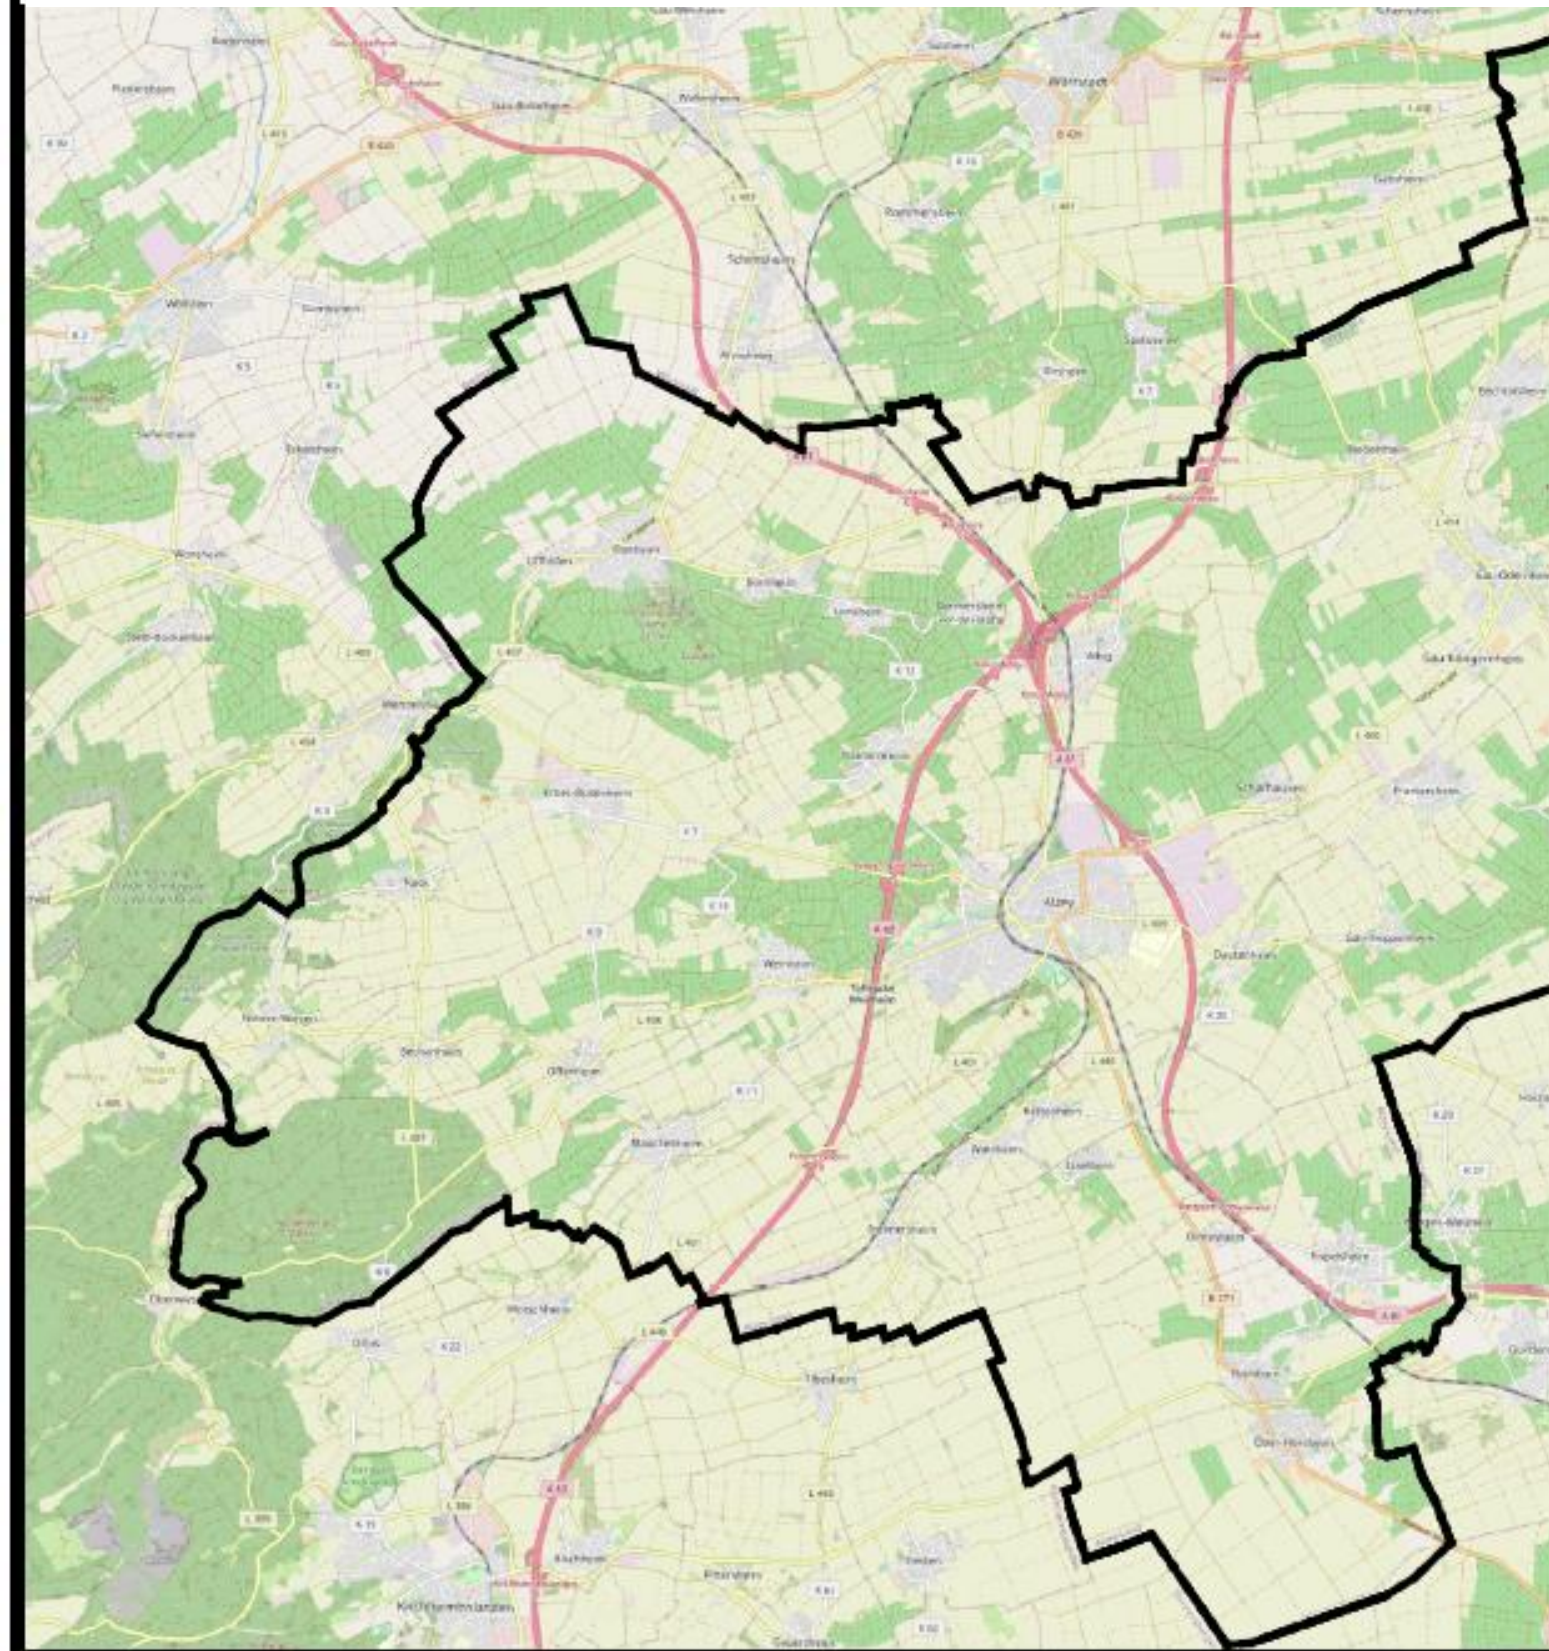

Verzeichnis der Ortsgemeinden / Stadtteile im Verbandsgebiet

Stadt Alzey	VG Alzey-Land	VG Eich	VG Rhein-Selz
AZ-Stadtgebiet	OG Albig	OG Framersheim	OG Alsheim
AZ-Dautenheim	OG Bechenheim	OG Freimersheim	OG Eich
AZ-Heimersheim	OG Bechtolsheim	OG Gau-Heppenheim	OG Gimbsheim
AZ-Schafhausen	OG Bernersheim v.d.H.	OG Gau-Odernheim	OG Hamm
AZ-Weinheim	OG Biebelnheim	OG Kettenheim	OG Mettenheim
	OG Bornheim	OG Lonsheim	
	OG Dintesheim	OG Mauchenheim	
	OG Eppelsheim	OG Nack	
	OG Erbes-Büdesheim	OG Niederwiesen	
	OG Esselborn	OG Ober-Flörsheim	
	OG Flonheim	OG Offenheim	
	OG Flornborn	OG Wahlheim	
			Stadt Nierstein
			Stadt Oppenheim
			OG Dalheim
			OG Dexheim
			OG Dienheim
			OG Friesenheim
			OG Hahnheim
			OG Köngernheim
			OG Mommenheim
			OG Selzen
			OG Undenheim
			OG Dolgesheim
			OG Dorn-Dürkheim
			OG Eimsheim
			OG Guntersblum
			OG Hillesheim
			OG Ludwigshöhe
			OG Uelversheim
			OG Weinolsheim
			OG Wintersheim

Projekt: Verbandsordnung
Zweckverband Abwasserentsorgung
Rheinhesen

Planinhalt: Übersichtskarte Entsorgungsgebiet

Guntersblum, den 01.01.2022